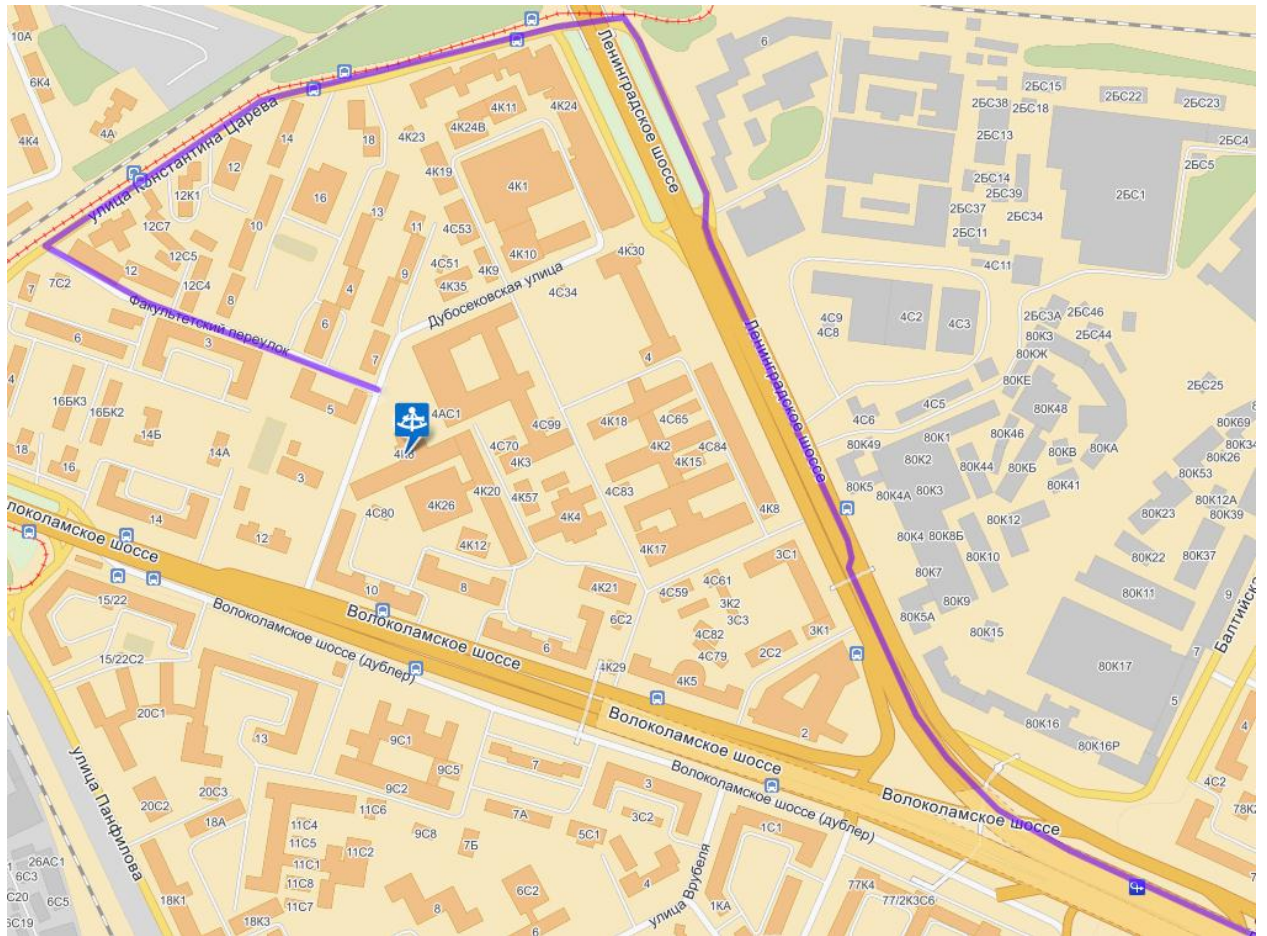

1. По Ленинградскому шоссе из области.

А.

Ленинградское шоссе.

Направо. Волоколамское шоссе. 860м

Направо. Дубосековская улица. 180м

Б.

Ленинградское шоссе

Направо, съезд, улица Константина Царева 276м

Налево, улица Константина Царева 615 м

Налево, Факультетский переулок 397 м

2. По Ленинградскому проспекту из центра.

А.

Прямо

Направо, Дубосековская улица 182м

Б.

Ленинградское шоссе

Направо, съезд, улица Константина Царева 330 м

Улица Константина Царева 615 м

Налево, Факультетский переулок 397 м

3. По Волоколамскому шоссе из области

Направо, съезд, улица Панфилова 37 м

Направо, улица Панфилова 178 м

Правее, улица Константина Царева 263 м

Направо, Факультетский переулок 397 м