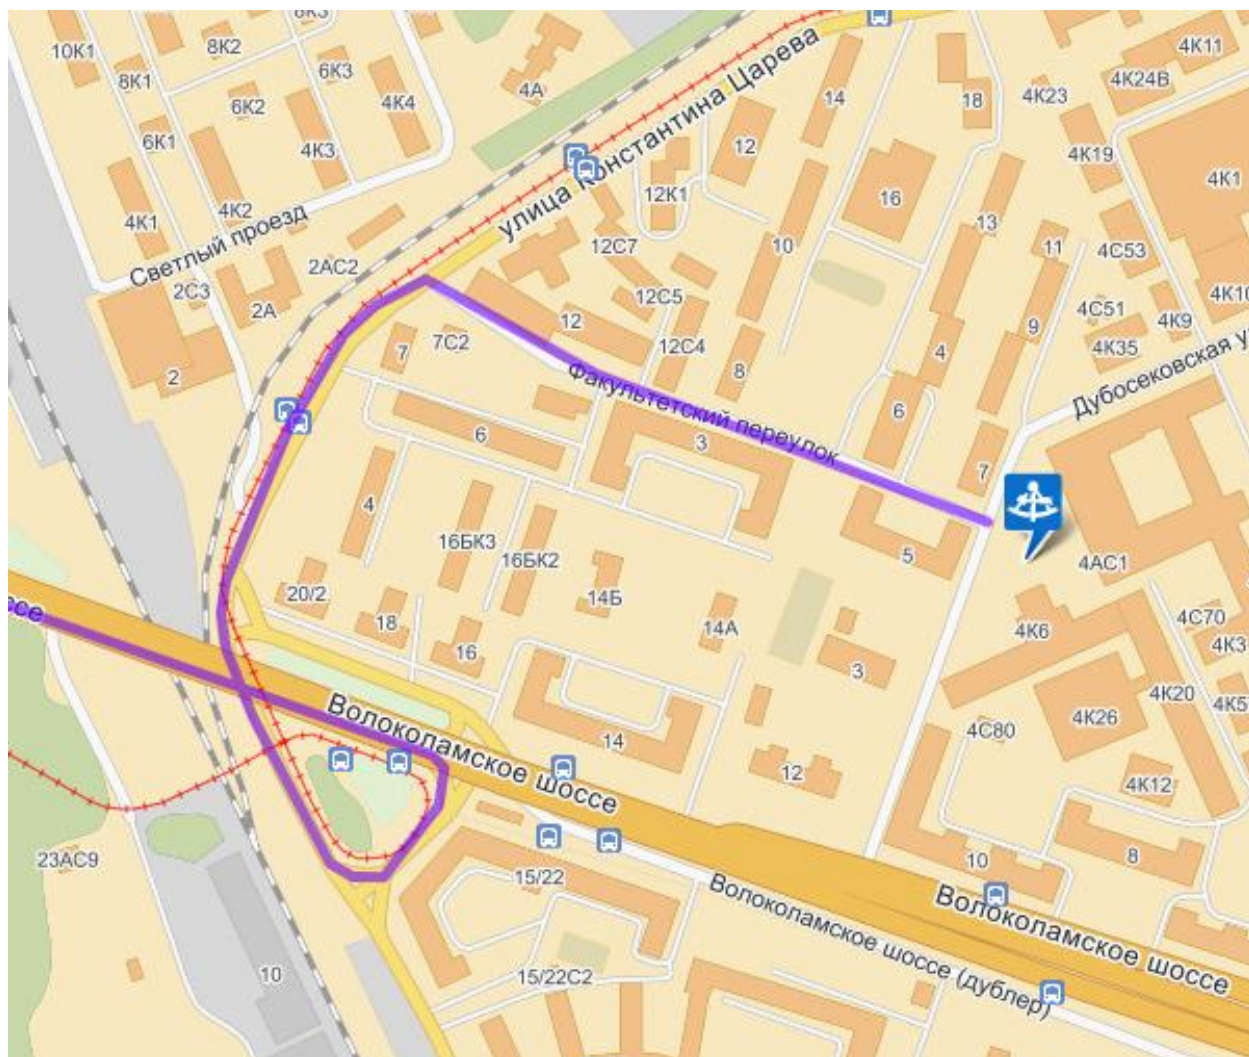

1. По Ленинградскому шоссе из области.

А.

Ленинградское шоссе.

Направо. Волоколамское шоссе. 860м

Направо. Дубосековская улица. 180м

Б.

Ленинградское шоссе

Направо, съезд, улица Константина Царева 276м

Налево, улица Константина Царева 615 м

Налево, Факультетский переулок 397 м

2. По Ленинградскому проспекту из центра.

А.

Прямо

Направо, Дубосековская улица 182м

Б.

Ленинградское шоссе

Направо, съезд, улица Константина Царева 330 м

Улица Константина Царева 615 м

Налево, Факультетский переулок 397 м

3. По Волоколамскому шоссе из области

Направо, съезд, улица Панфилова 37 м

Направо, улица Панфилова 178 м

Правее, улица Константина Царева 263 м

Направо, Факультетский переулок 397 м