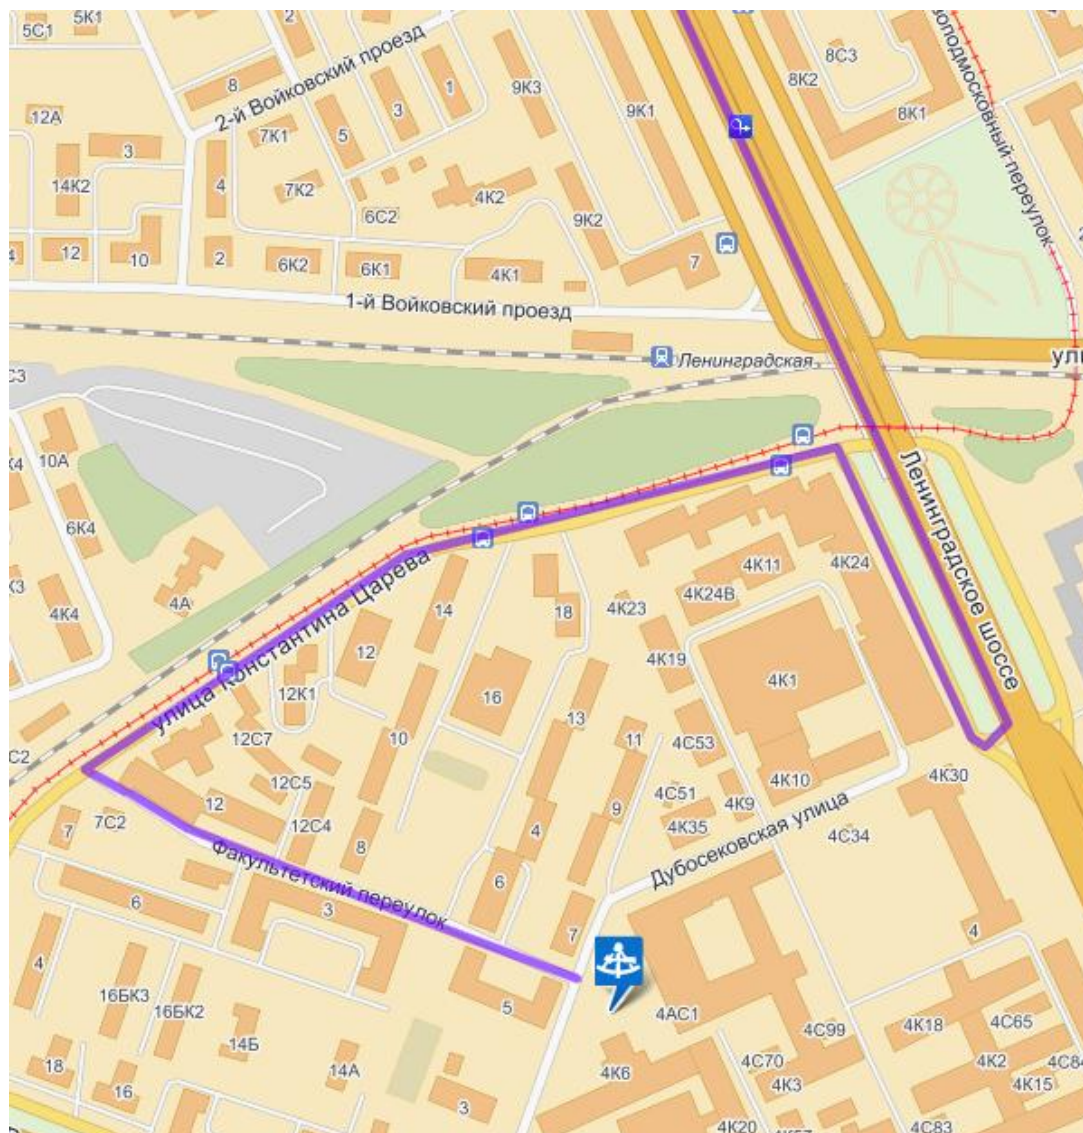

1. По Ленинградскому шоссе из области.

А.

Ленинградское шоссе.

Направо. Волоколамское шоссе. 860м

Направо. Дубосековская улица. 180м

Б.

Ленинградское шоссе

Направо, съезд, улица Константина Царева 276м

Налево, улица Константина Царева 615 м

Налево, Факультетский переулок 397 м

2. По Ленинградскому проспекту из центра.

А.

Прямо

Направо, Дубосековская улица 182м

Б.

Ленинградское шоссе

Направо, съезд, улица Константина Царева 330 м

Улица Константина Царева 615 м

Налево, Факультетский переулок 397 м

3. По Волоколамскому шоссе из области

Направо, съезд, улица Панфилова 37 м

Направо, улица Панфилова 178 м

Правее, улица Константина Царева 263 м

Направо, Факультетский переулок 397 м