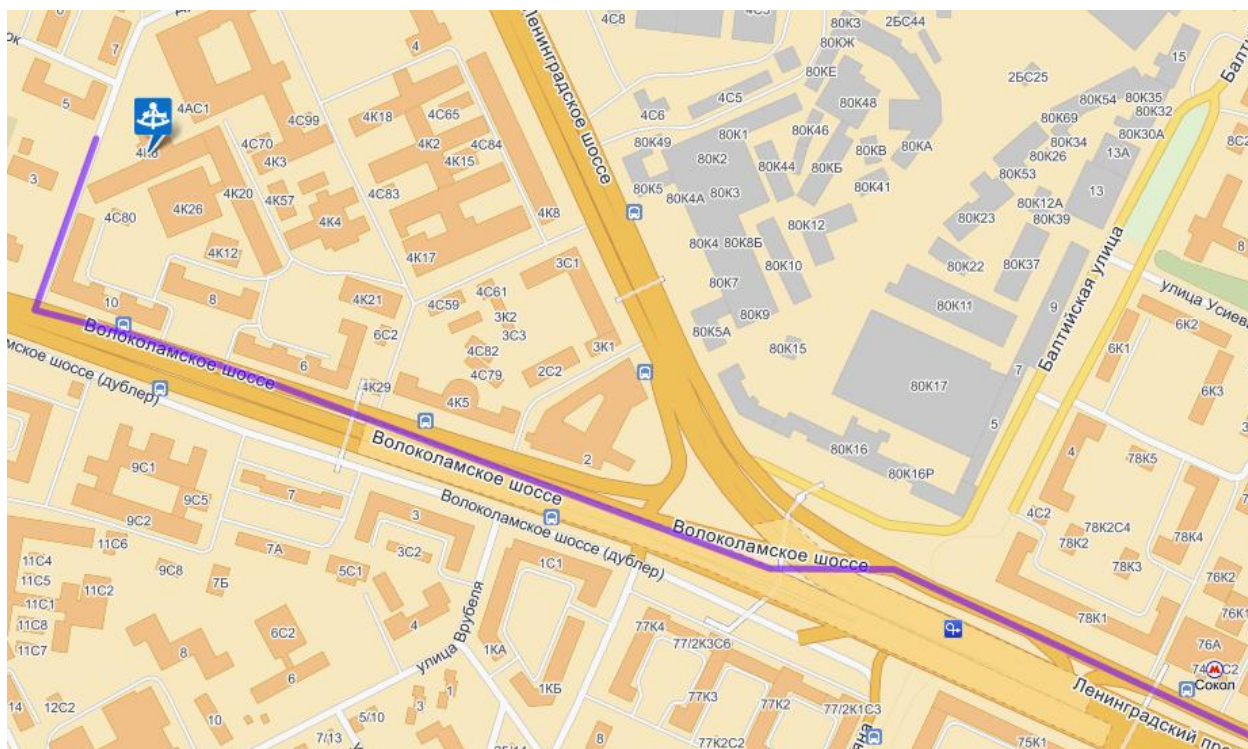

1. По Ленинградскому шоссе из области.

А.

Ленинградское шоссе.

Направо. Волоколамское шоссе. 860м

Направо. Дубосековская улица. 180м

Б.

Ленинградское шоссе

Направо, съезд, улица Константина Царева 276м

Налево, улица Константина Царева 615 м

Налево, Факультетский переулок 397 м

2. По Ленинградскому проспекту из центра.

А.

Прямо

Направо, Дубосековская улица 182м

Б.

Ленинградское шоссе

Направо, съезд, улица Константина Царева 330 м

Улица Константина Царева 615 м

Налево, Факультетский переулок 397 м

3. По Волоколамскому шоссе из области

Направо, съезд, улица Панфилова 37 м

Направо, улица Панфилова 178 м

Правее, улица Константина Царева 263 м

Направо, Факультетский переулок 397 м