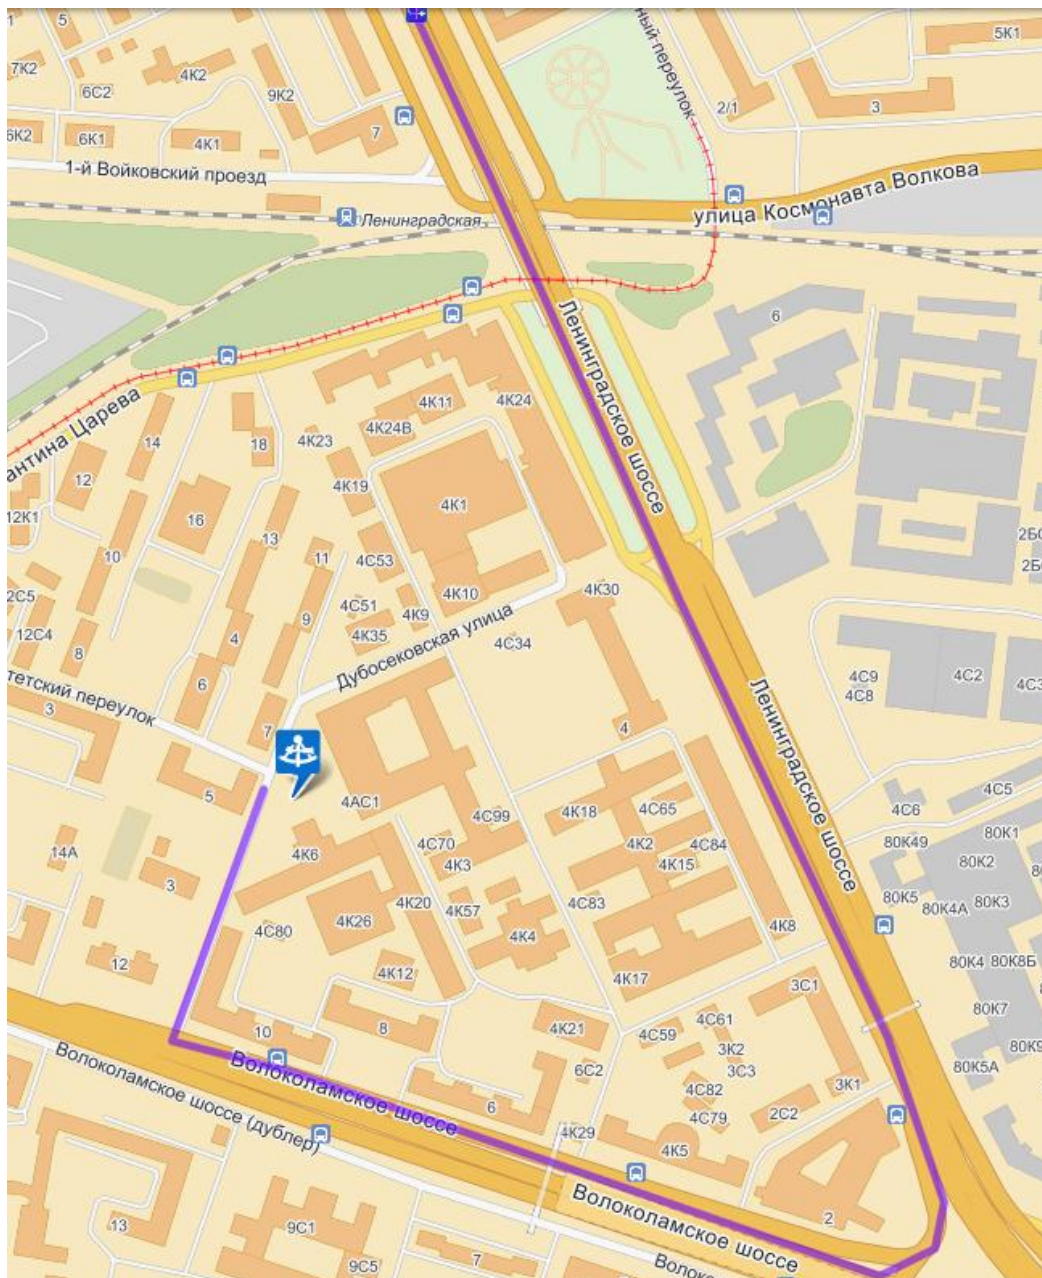

Проезд на общественном транспорте:

м. "Сокол"

(выход в сторону улицы Балтийская). Троллейбусы №12 или №70 до ост. "Пищевой и
Авиационный институты",

50 м по ходу движения троллейбуса, поворот направо на улицу Дубосековская.

1. По Ленинградскому шоссе из области.

А.

Ленинградское шоссе.

Направо. Волоколамское шоссе. 860м

Направо. Дубосековская улица. 180м

Б.

Ленинградское шоссе

Направо, съезд, улица Константина Царева 276м

Налево, улица Константина Царева 615 м

Налево, Факультетский переулок 397 м

2. По Ленинградскому проспекту из центра.

А.

Прямо

Направо, Дубосековская улица 182м

Б.

Ленинградское шоссе

Направо, съезд, улица Константина Царева 330 м

Улица Константина Царева 615 м

Налево, Факультетский переулок 397 м

3. По Волоколамскому шоссе из области

Направо, съезд, улица Панфилова 37 м

Направо, улица Панфилова 178 м